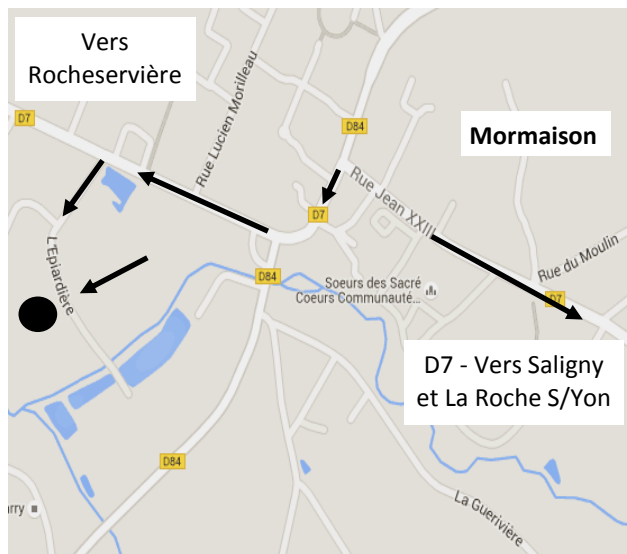

Pour se rendre à l'Epiardière :

De la Roche, prendre direction Nantes (4 voies)

Suivre la sortie

Saint Sulpice le Verdon, Mormaison.

A Mormaison,

prendre la direction de Rocheservière.

Le site de l'Epiardière est situé à 300 m du bourg à gauche.